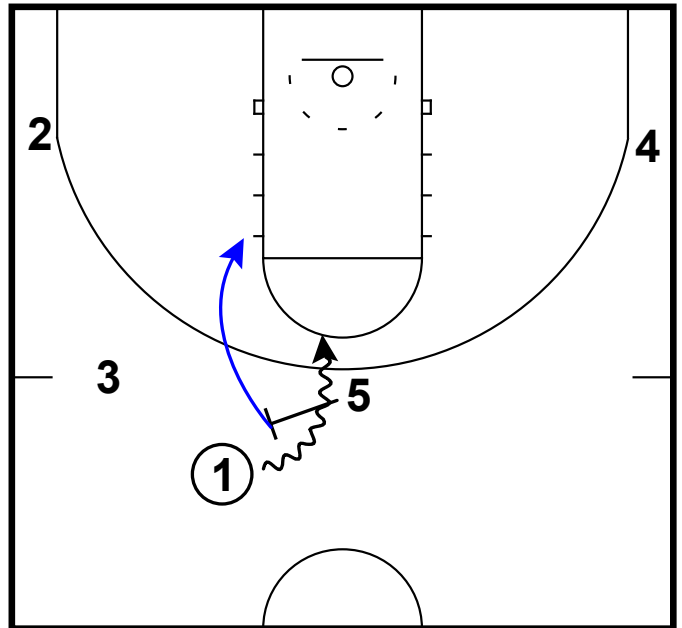

Frame 2

Top PnR & pass options