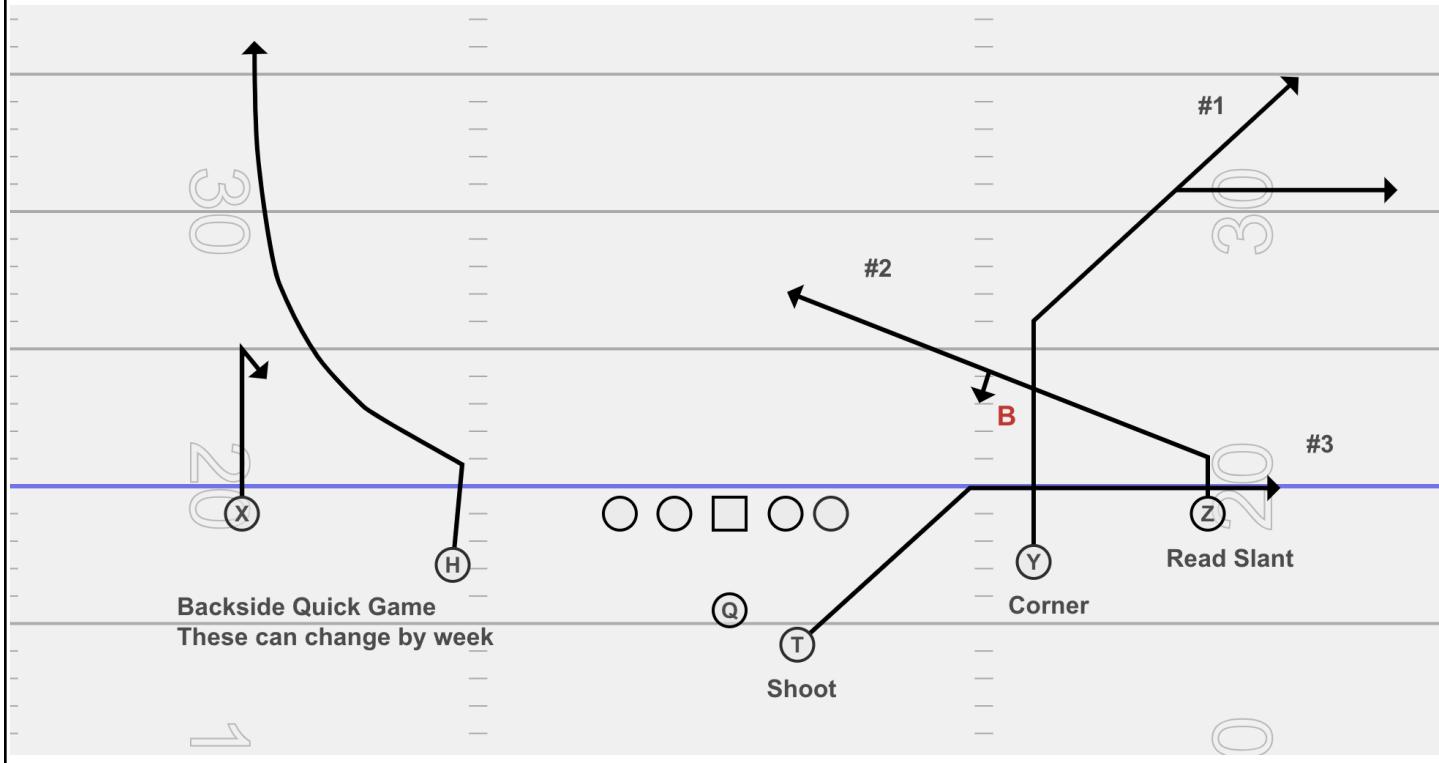

8 (Y-CORNER) "SNAG"

3x1 Stick: